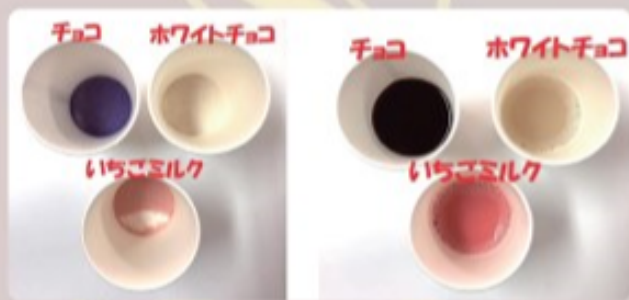

CHOCOLATE BATH POWDER

チョコの湯
ホワイトチョコの湯
いちごミルクチョコの湯

¥300+税

1個アルミパック入り印刷ラベル・10個ディスプレイボックス入り カートン入り数：240個
商品サイズ：98 x 140 mm (容量25g) JANコード番7桁 4966840

3194A
チョコの湯
JAN[245178]

3194B
ホワイトチョコの湯
JAN[245185]

3194C
いちごみるくチョコの湯
JAN[245192]

粉末状態

お湯で溶かした状態

ディスプレイボックス画像

ボックスサイズ
W110 x D100 x H150mm

※カタログと実際の商品では、色・デザイン等が多少異なる場合がございます。ご了承下さい。

mk (株)エムケイ エンタプライズ
〒142-0051 東京都品川区平塚2-1-16 KKビル4F
Tel: 03-6421-6273 (平日 9:00~18:00)